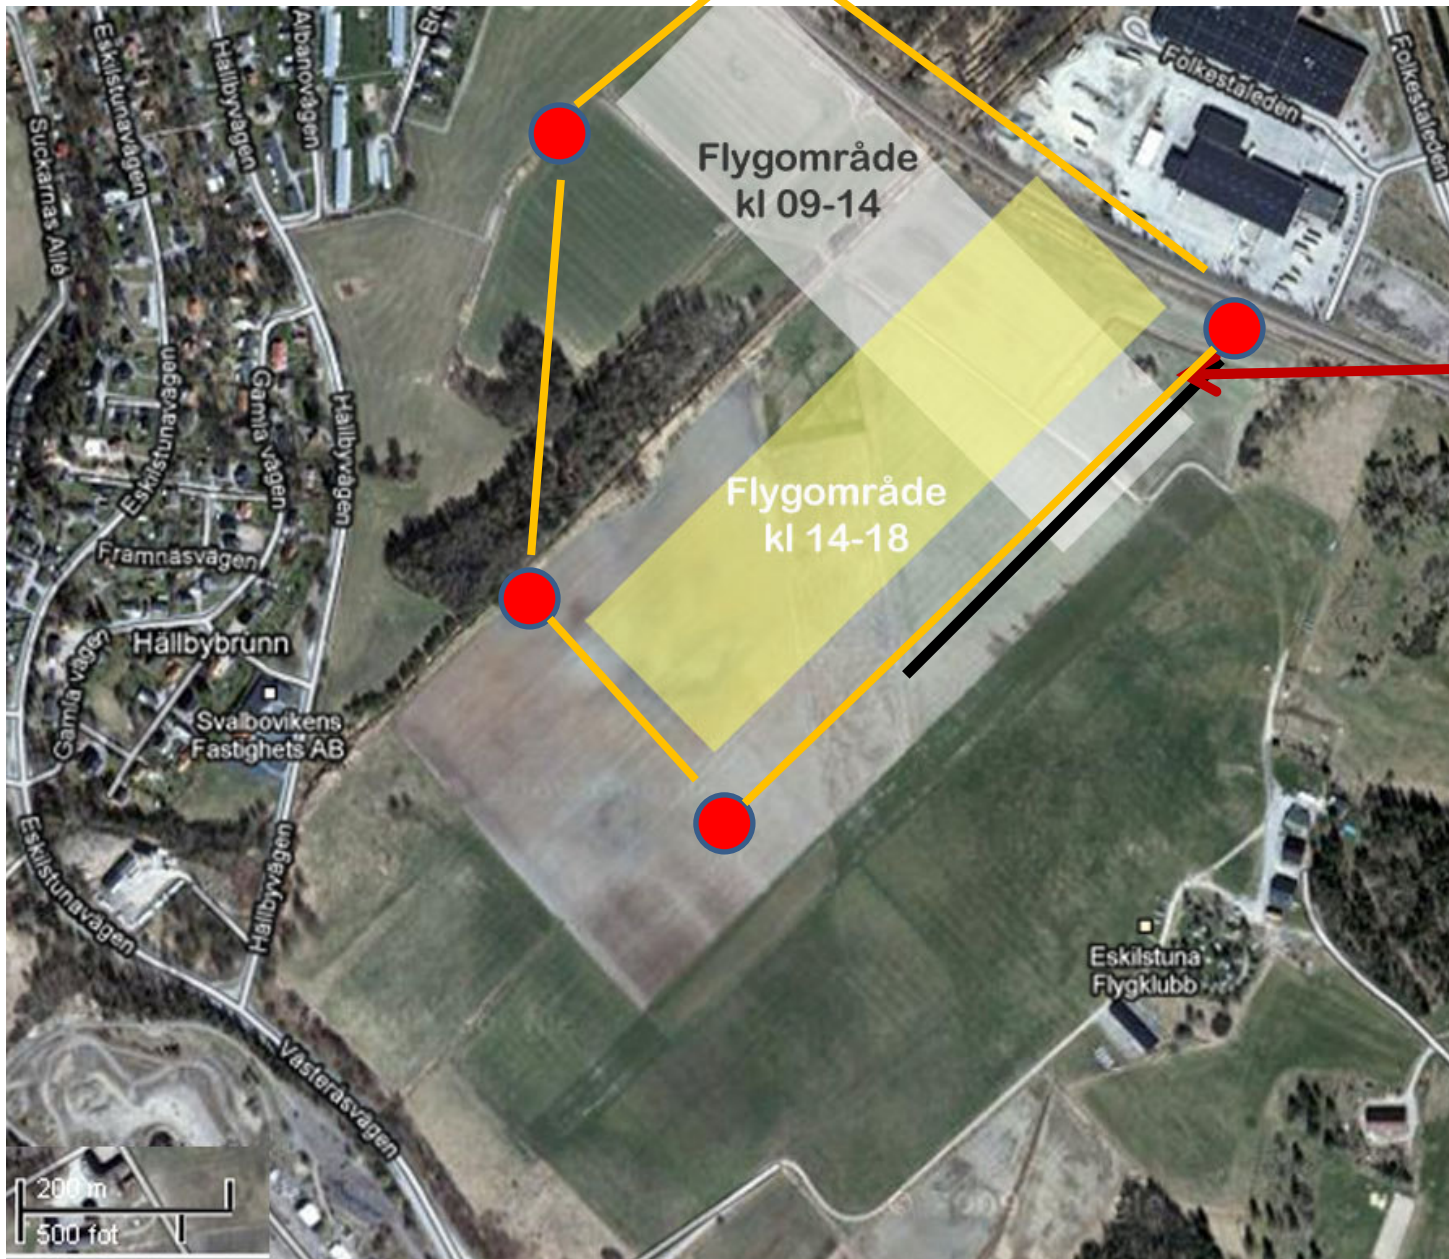

# Modellflyg NM 3-6 Juni

—  
Deadline 20 m  
Från banan

● — ●  
No fly zone  
200m + 100 m  
Buffert.  
Inte under 300m

Vakter för gående  
Håller  
Modellflygsektionen  
med